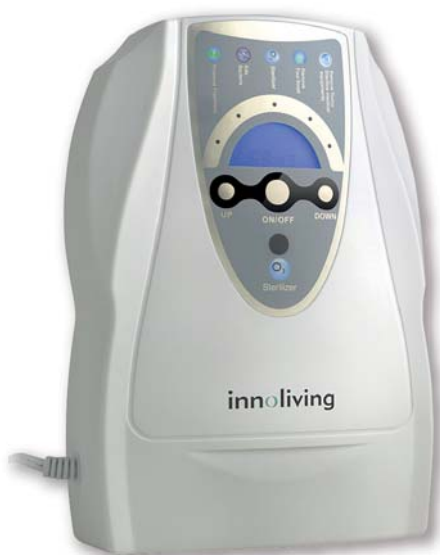

Generatore Ozono Acqua/Aria

5 modalità di
funzionamento.
Potenza 18W.
Alimentazione 220-240V.

PUNTI
1669

— oppure —

834 PUNTI
+27,82€