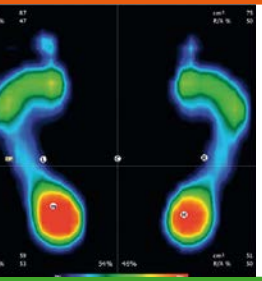

Vieni nelle farmacie* Eufarma, esamineremo la tua postura con l'ausilio di una pedana computerizzata, rilasciandoti un referto.

* Solo nelle farmacie aderenti all'iniziativa e previo appuntamento

Chiedi informazioni al banco o chiama il Numero Verde